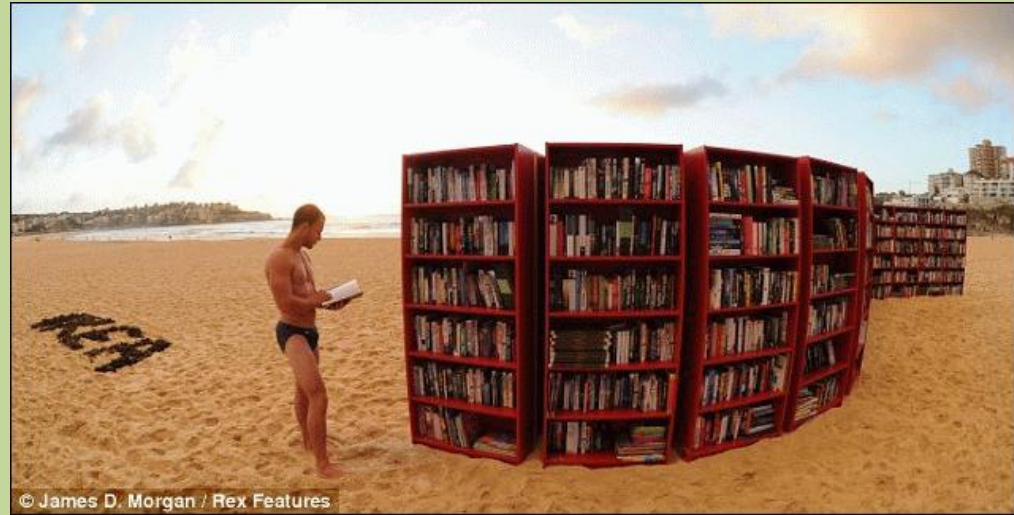

Библиотека г. Курой (Cooroy), штат Квинсленд – масштабный информационный центр. Здание состоит из двух павильонов.

Библиотека г. Курой (Cooroo),
штат Квинсленд.

Библиотека на пляже Бонди бич

Библиотека в г. Vacchus Marsh