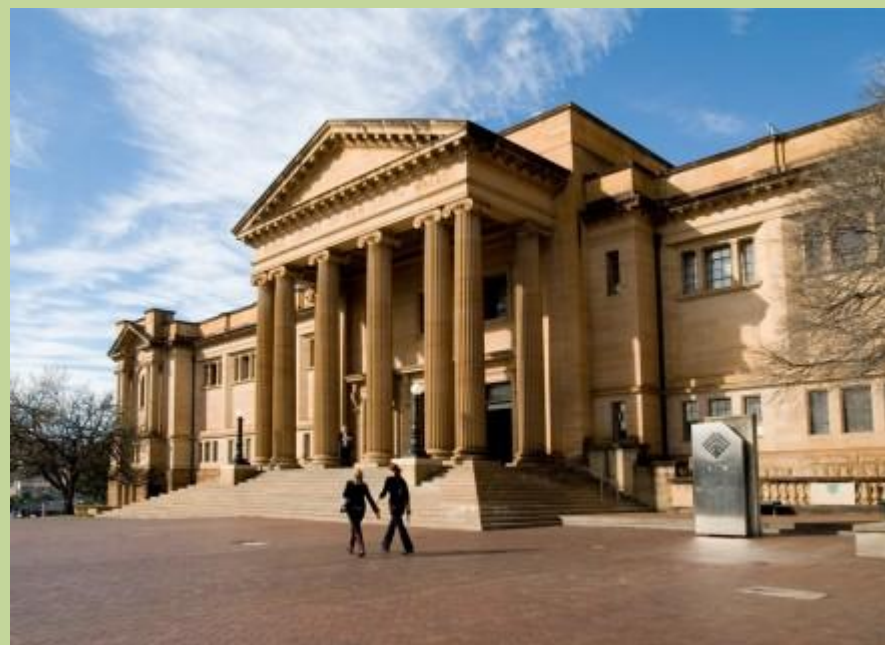

St Kilda публичная библиотека в г. Мельбурне, 1971 г.

Национальная библиотека Австралии г. Канберра

Национальная библиотека Австралии г. Канберра

Библиотека в районе Tuggeranong на краю озера
в южной части г. Канберра

Библиотека
Митчелла в
г. Сиднее
(Sydney), штат
Новый Южный
Уэльс.

Здание построено в 1906 г.

Библиотека Митчелла в г. Сиднее

Томас Митчелл (англ. Thomas Livingstone Mitchell, 1792-1855) - шотландский путешественник, топограф и исследователь Австралии.

Деловые мероприятия в библиотеке

Более новое здание, фасад которого выходит к Маккуори-стрит, отведено под Государственную справочную библиотеку (State Reference Library).

Библиотека Митчелла в г. Сиднее (макет комплекса)

Фасадная оболочка,
опоясывающая
одноэтажное строение по
всему периметру, - это
стилизованный рисунок
древесных стволов, крон и
листвы.

Библиотека в г. Vacchus Marsh